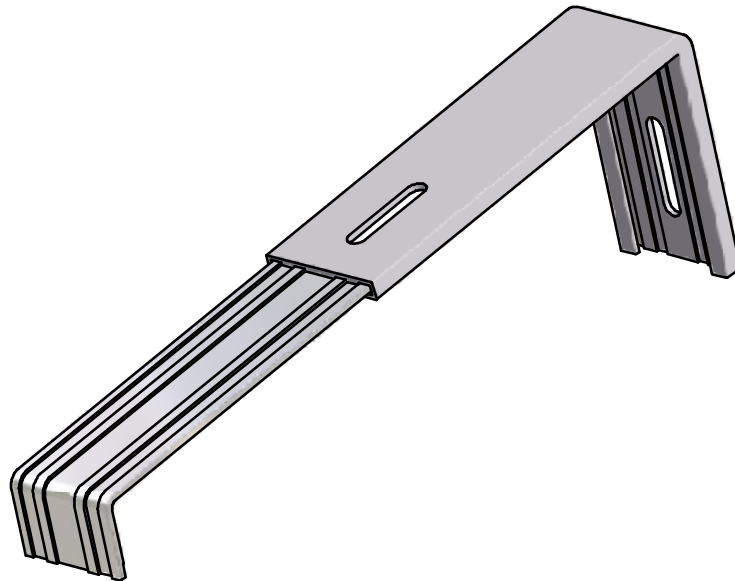

Profilhalter

C - Profil

Schiebewinkel

ziehbar von 120 mm bis 400 mm

Größe 1 - bis 275 mm

Größe 2 - bis 400 mm