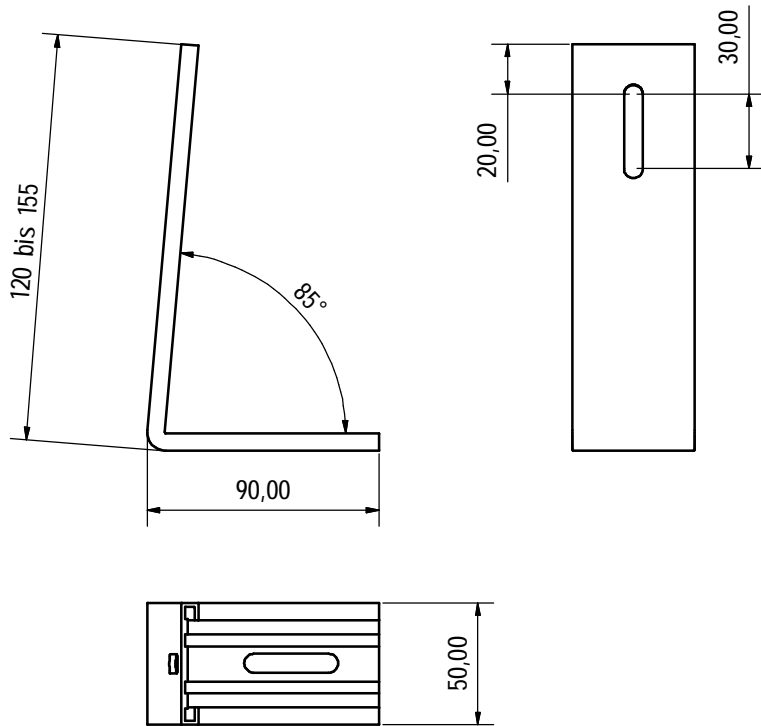

Profilhalter

C - Profil

Schiebewinkel

ziehbar von 120 mm bis 400 mm

Größe 1 - bis 275 mm

Größe 2 - bis 400 mm