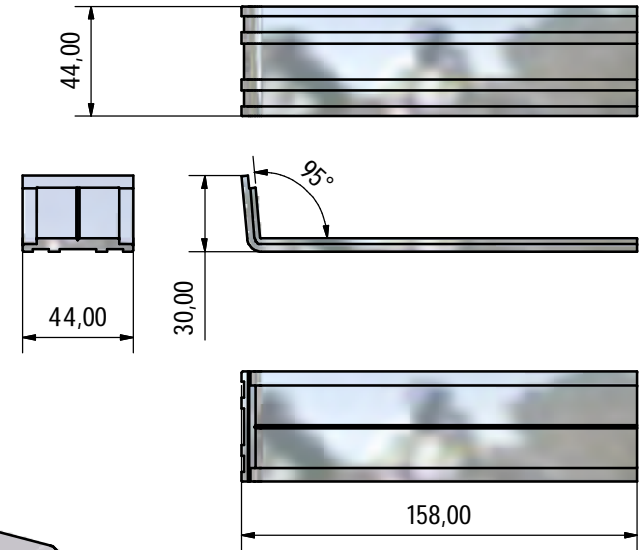

Profilhalter

C - Profil

Schiebewinkel

ziehbar von 120 mm bis 400 mm

Größe 1 - bis 275 mm

Größe 2 - bis 400 mm